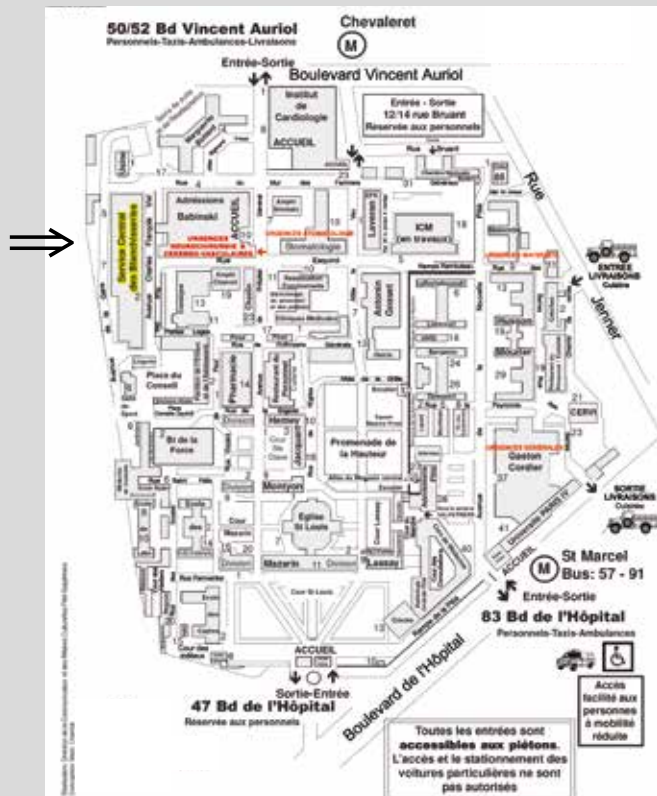

Rendez-vous

Service central des Blanchisseries
Hôpital Pitié-Salpêtrière
52 boulevard Vincent Auriol
75013 Paris

Moyens d'accès

Méto

Station : Chevaleret -
Ligne 6

Bus

27 : Arrêt National

L'entrée des véhicules particuliers est interdite. Nous vous recommandons de stationner votre véhicule à l'extérieur de l'hôpital et/ou de prendre les transports en commun